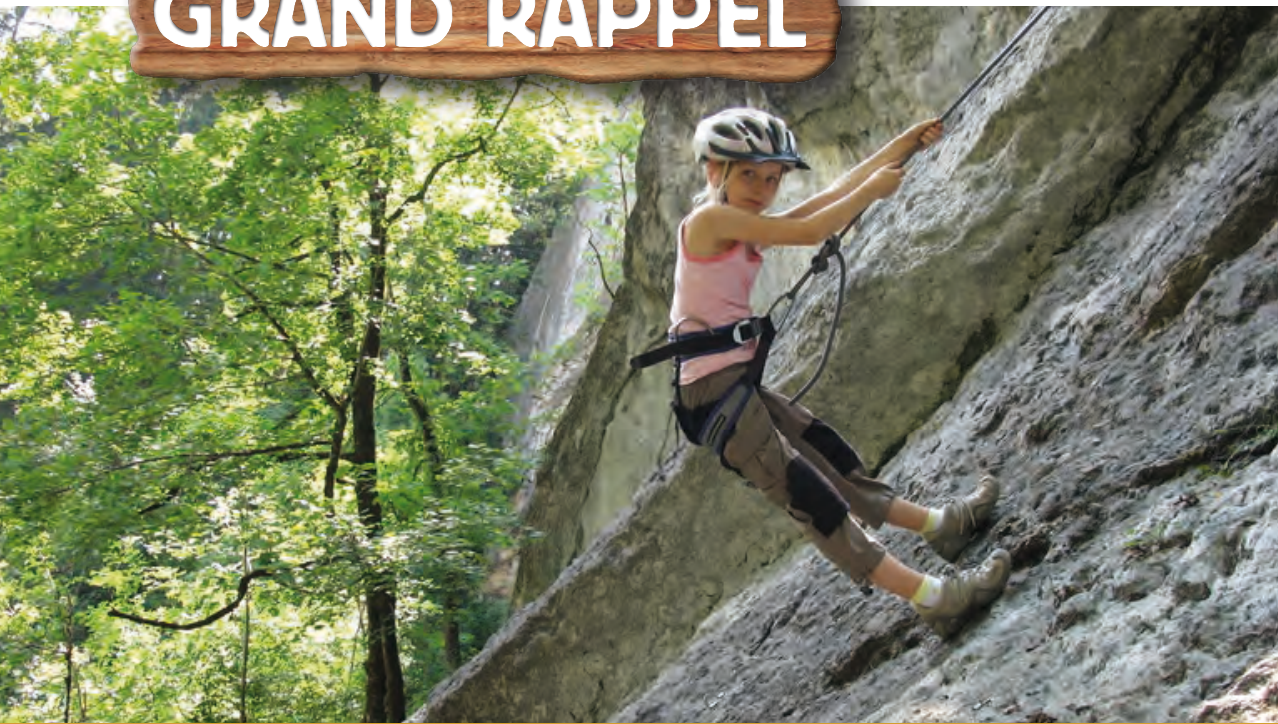

GRAND RAPPEL

© fotolia

Apprenez à découvrir le monde de la hauteur en toute sécurité sur des sites écoles magnifiques. Le rappel est une descente sur corde avec un descendeur ou assuré par le moniteur le long de la falaise.

Les sorties se déroulent sur les sites naturels aménagés de la région. Nous définissons le lieu de pratique en fonction du niveau des pratiquants et de votre point de départ. Il existe différents parcours pour tous les âges. Le cadre magique des Gorges du TARN ou du causse est le décor de notre sortie.

Vous êtes accompagnés par un moniteur diplômé. Il livrera tous ses secrets de la falaise, des Grands Causses et les vautours. Il répondra à vos questions pour s'adapter à votre projet.

TARIF groupe, famille, école, CE :